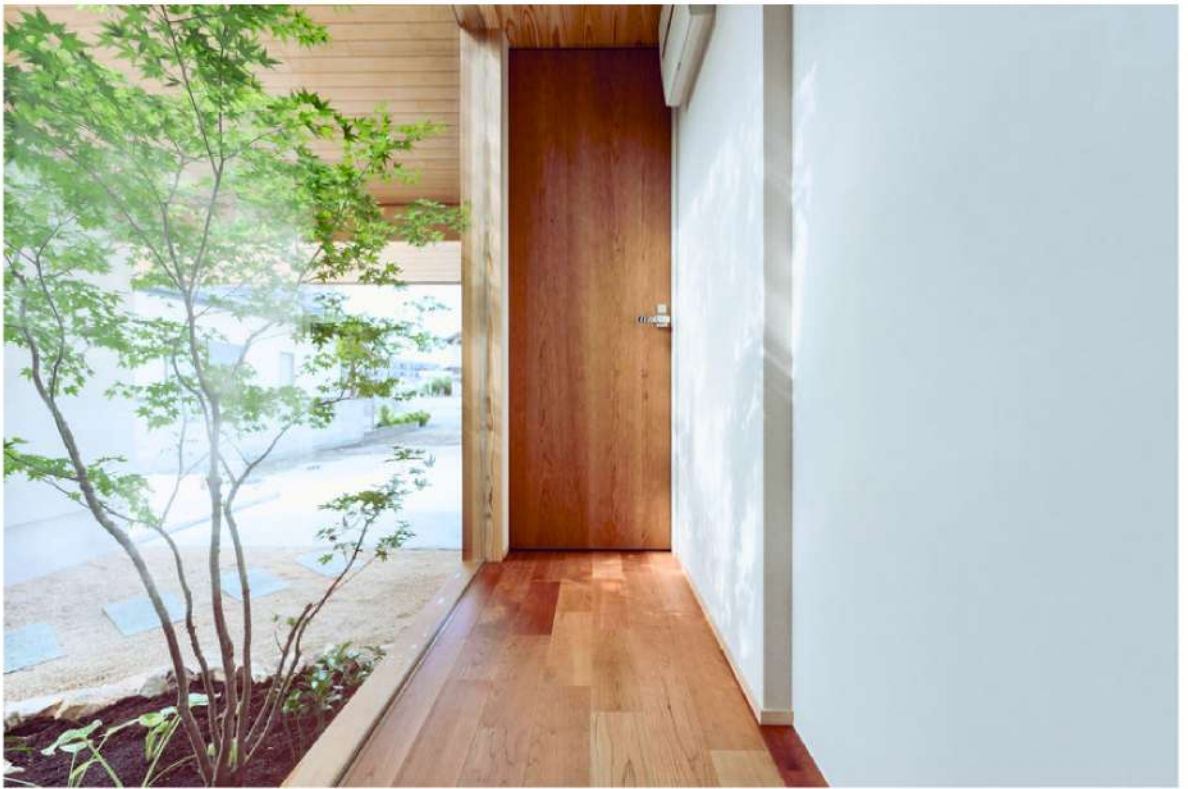

## 02 2階建 | 木漏れ日に包まれる家

屋根に設けた開口から  
ダイナミックに植栽が突き出す設計

リビングに溶け込む造作階段

穏やかな光に癒される時間