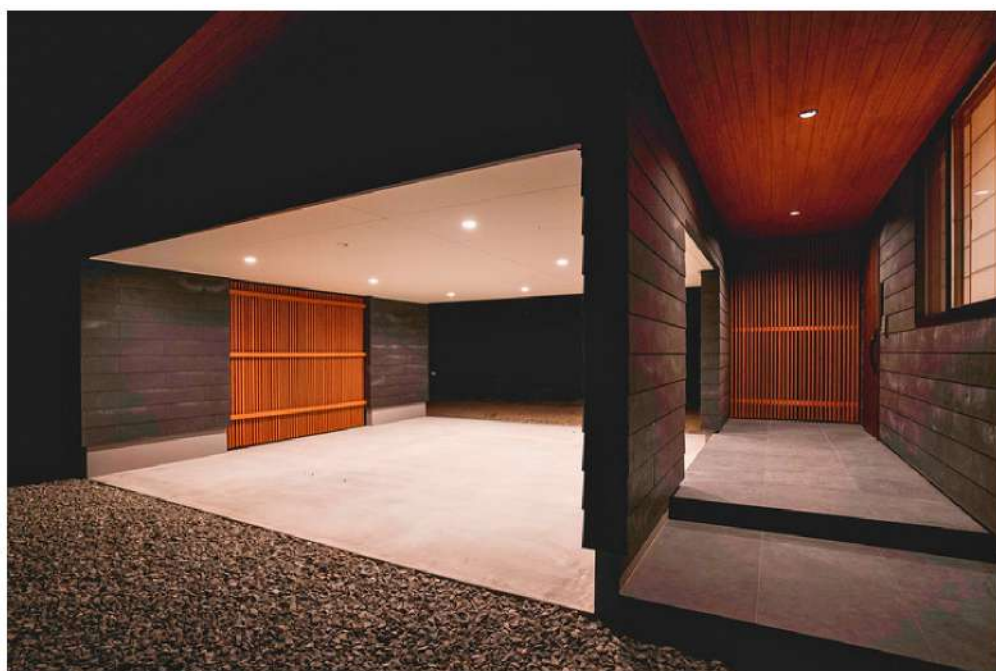

04 平屋 | 軒が大きく突き出した家