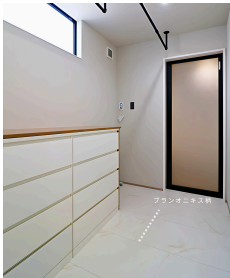

WOOD TEC サニタリーフロア

洗面室やトイレ等の水廻りに対応した大理石柄のフロア
汚れや水に強いフロア